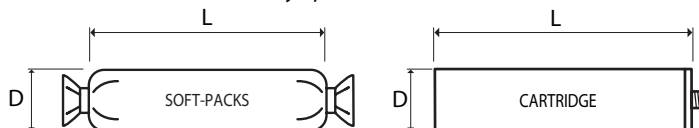

\* Available lithium-ion battery optional

Type	Volume	D(mm)	L(mm)
CARTRIDGE	310 ml	50-51	218
SOFT-PACK	300 / 600 ml	50-51	335